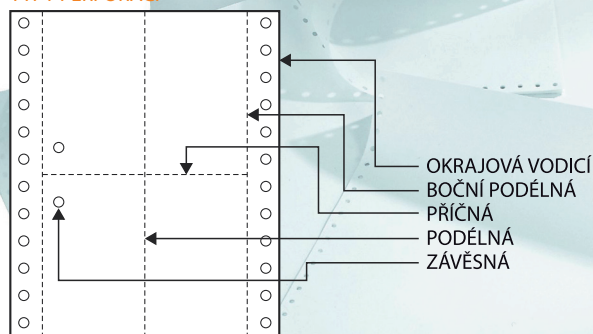

KAPAFORM

Kapaform je tabulační papír z přímopropisovacího papíru NRC, v nabídce podle šířky, boční a příčné perforace a počtu kopií.

TYPY PERFORACÍ

OKRAJOVÁ VODICÍ - zajišťuje přesné vedení papírového pásu v tiskárně
 BOČNÍ PODÉLNÁ - zajišťuje oddělení okrajové vodící perforace (s BP, bez BP)
 PŘÍČNÁ - zajišťuje dělení pásu horizontálně (12", 6", 4")
 PODÉLNÁ - zajišťuje dělení pásu vertikálně
 ZÁVĚSNÁ - zajišťuje přímé zakládání do pořadačů

NEADRESNÉ TISKOPISY PRO VÝPOČETNÍ TECHNIKU - PRINTMAX

Kód	Popis	Balení
620001	PRINTMAX - TP 210 mm bez kopie - bez BP	2000 ks
620003	PRINTMAX - TP 210 mm 1+1 NCR - bez BP	1000 ks
620006	PRINTMAX - TP 210 mm 1+2 NCR - bez BP	750 ks
620011	PRINTMAX - TP 240 mm bez kopie - BP	2000 ks
620014	PRINTMAX - TP 240 mm 1+1 NCR - BP	1000 ks
620016	PRINTMAX - TP 240 mm 1+1 NCR - BP „6“	1000ks
620020	PRINTMAX - TP 240 mm 1+2 NCR - BP	750 ks
620023	PRINTMAX - TP 240 mm 1+3 NCR - BP	500 ks
620032	PRINTMAX - TP 375 mm bez kopie - BP	2000 ks